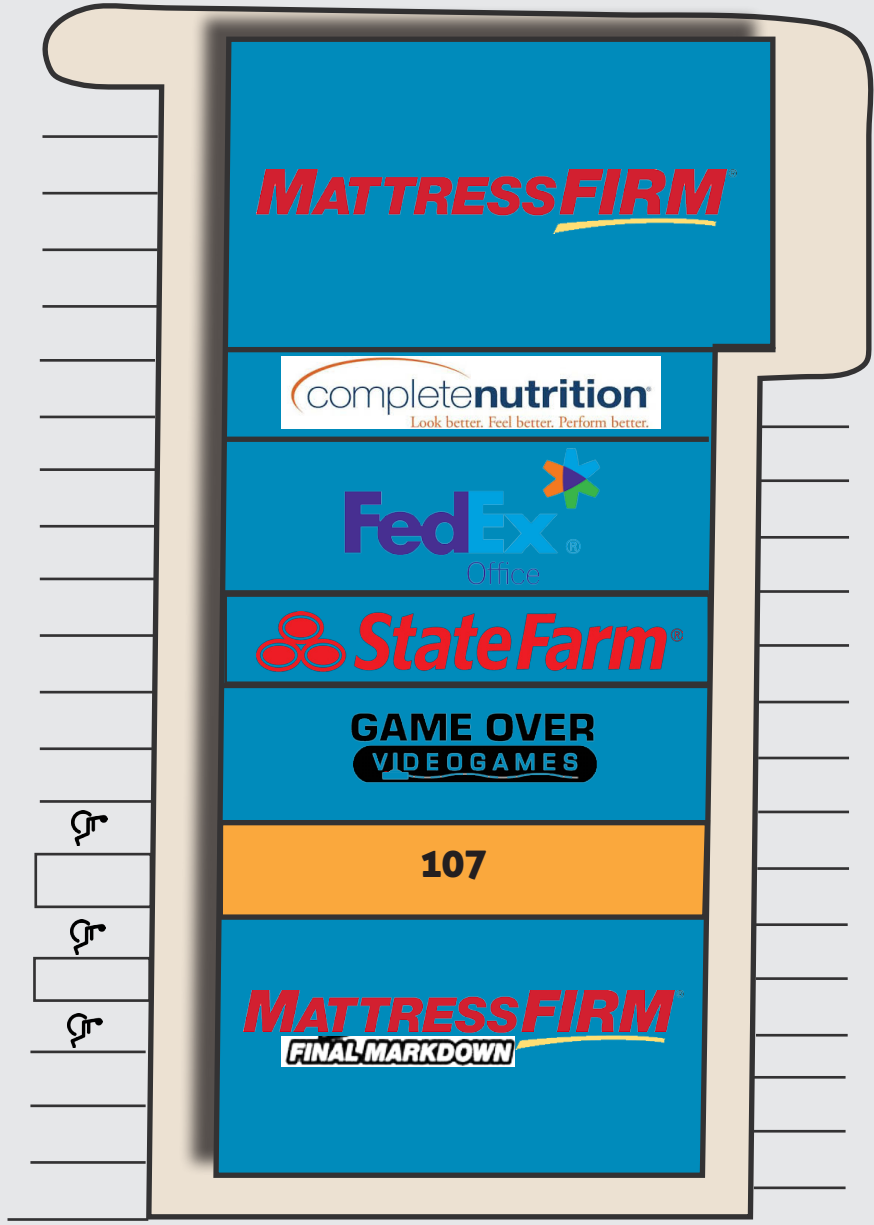

FORUM PKWY

DUMPSTER

SUITE	AVAILABLE SPACE
107	1,200 SF