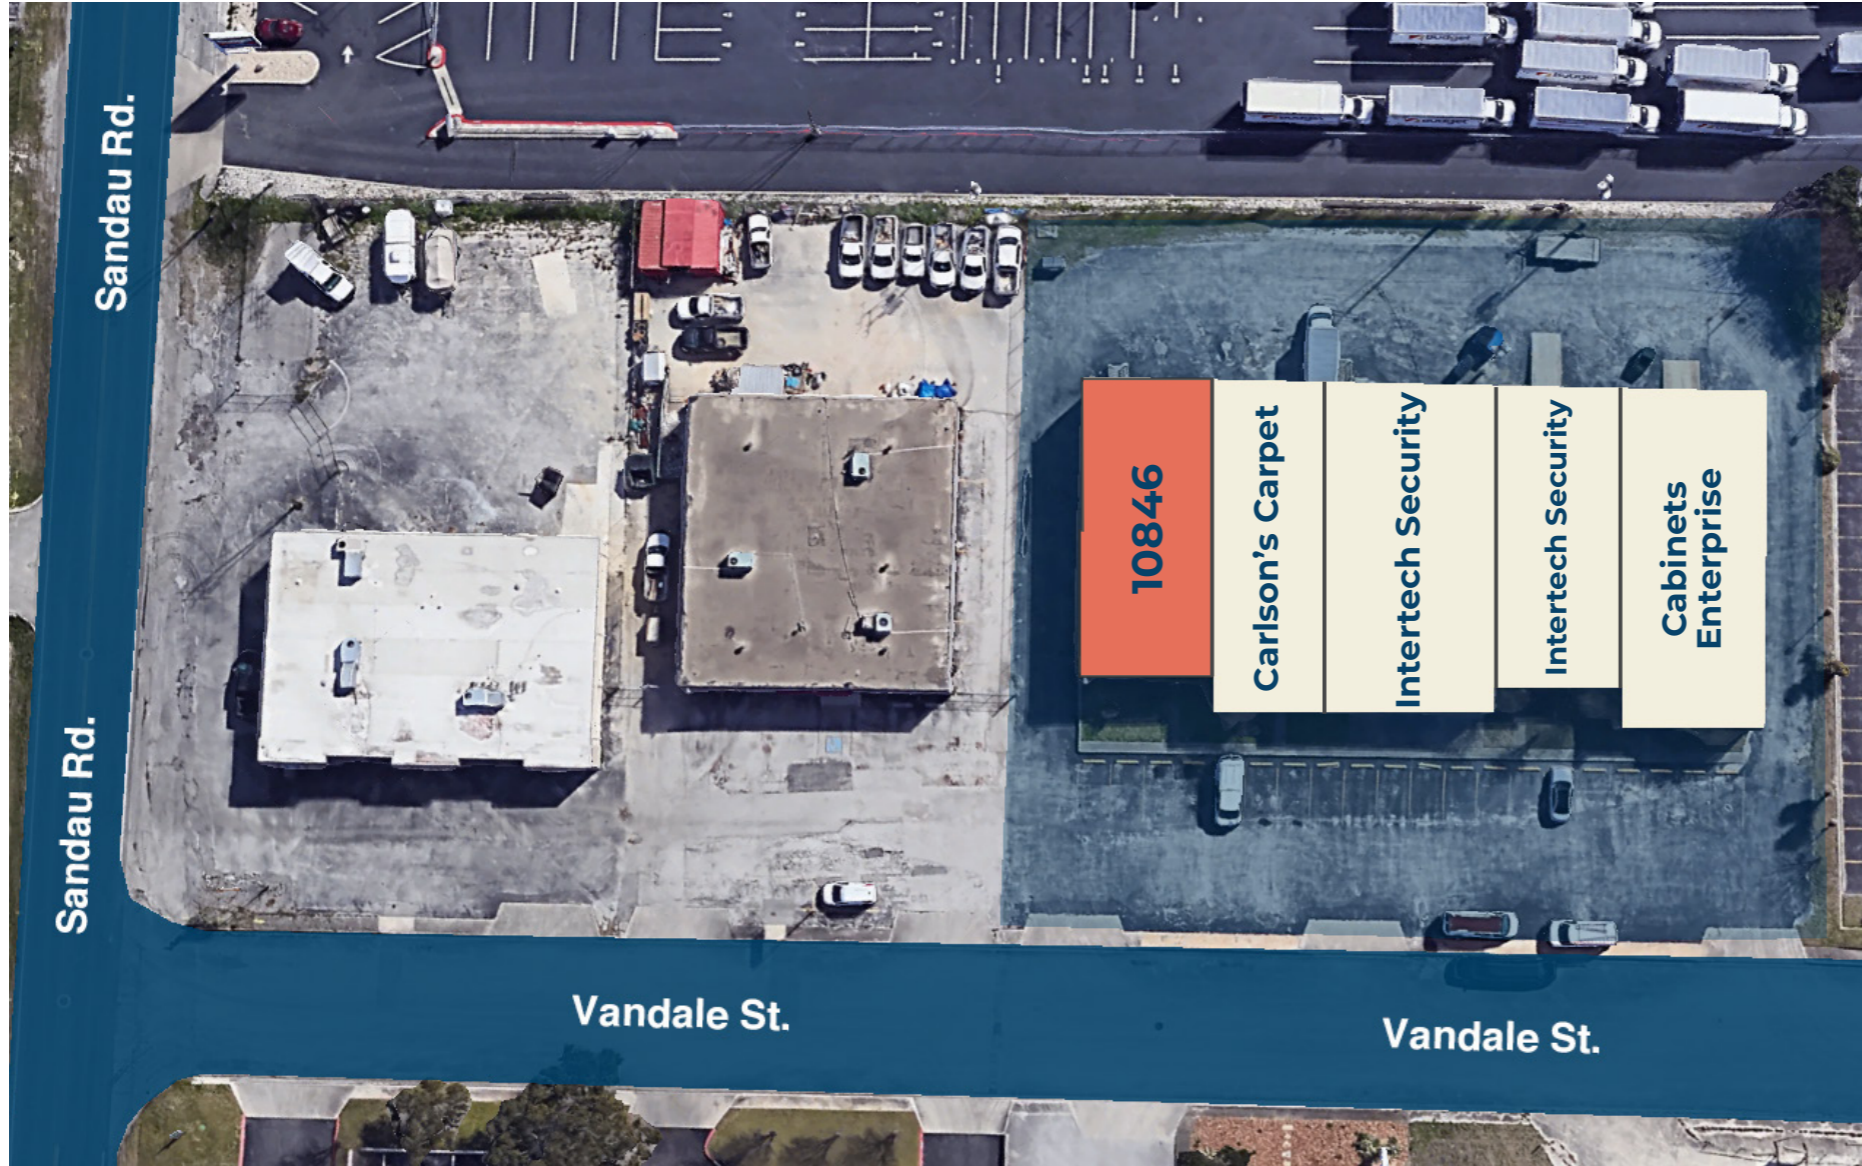

10834 Vandale

site plan

SUITE	AVAILABLE SPACE
10846	2,744 SF

GARY STEPHENS,CCIM
210.233.6577
gary@valcorcre.com

SARA LOMBARDI
210.858.7907
sara@valcorcre.com